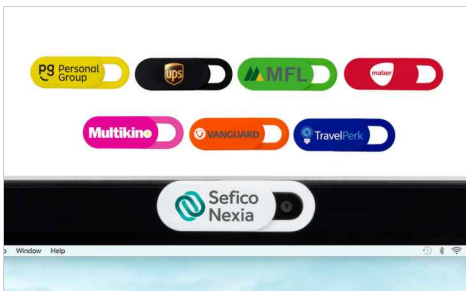

# Shield

Unsere Shield-Webcam-Abdeckung ist eine stylische und beliebte Möglichkeit, Ihre Webcam für zusätzliche Sicherheit zu Hause oder am Arbeitsplatz abzudecken. Auf der Unterseite befindet sich eine selbstklebende Rückseite, die sich nahtlos an Ihrem Laptop oder Computer anbringt. Das Webcam Cover kann mit Ihrem Logo und Ihrer Werbebotschaft mit Fotodruck veredelt werden. Ein großartiger Werbeartikel für Ihr nächstes Event.

# Shield

<b>Farben</b>	
<b>Lieferzeit</b>	6 Werktage
<b>Bedruckung</b>	<div style="display: flex; justify-content: space-around;"><div style="border: 1px solid black; padding: 5px; background-color: #90c060; color: white; text-align: center;"><p>SCREEN PRINTING</p><p>1 - 4 COLORS</p></div><div style="border: 1px solid black; padding: 5px; background-color: #3498db; color: white; text-align: center;"><p>PHOTO PRINTING</p></div></div>
<b>Verfügbare Fläche</b>	<div style="display: flex; justify-content: space-between;"><div style="width: 45%;"><p><b>Siebdruck</b></p><p>Fläche Vorderseite: 24mm X 8mm</p></div><div style="width: 45%;"><p><b>Fotodruck</b></p><p>Fläche Vorderseite: 24mm X 8mm</p></div></div>
<b>Masse und Gewicht</b>	Länge: 28mm (1.1 inches) Breite: 12mm (0.47 inches) Höhe: 1.75mm (0.07 inches) Gewicht: 0.4 Gramm (0.01 ounces)