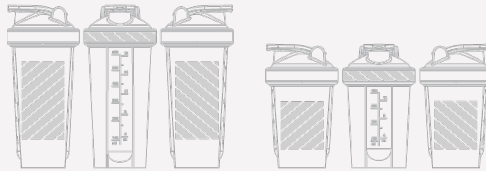

-  Auslaufsicherer Deckel
-  Frei von Chemikalien
-  Langlebig

Die Mix Protein Shaker Flasche verfügt über mehrere Gestaltungsfelder für Ihr Logo einschließlich des Deckelbereichs, der sich hervorragend für Slogans oder Webseiten eignet. Entwickelt für alle, die ein Getränk vor oder nach dem Training genießen, kommt die Mix mit einer Edelstahlkugel und verfügt über einen praktischen Flip-Deckel für einfaches Trinken unterwegs. Kontaktieren Sie uns noch heute für Preise, Muster und Lieferinformationen.

Farben

Lieferzeit

7 Werktage

Bedruckung

INDIVIDUELLE GRAVUR

Verfügbare Fläche

**Siebdruck**

**Mix 550**

Bereich Seite: 58mm X 65mm

**Mix 750**

Bereich Seite: 58mm X 105mm

**Lasergravur**

**Mix 550**

Bereich Seite: 110mm X 12mm

**Mix 750**

Bereich Seite: 110mm X 12mm

Masse und Gewicht

**Mix 550**

Höhe: 167.5mm (6.59 inches)

Diameter: 99.2mm (3.91 inches)

Gewicht: 156 Gramm (5.5 ounces)

**Mix 750**

Höhe: 220.6mm (8.69 inches)

Diameter: 99.2mm (3.91 inches)