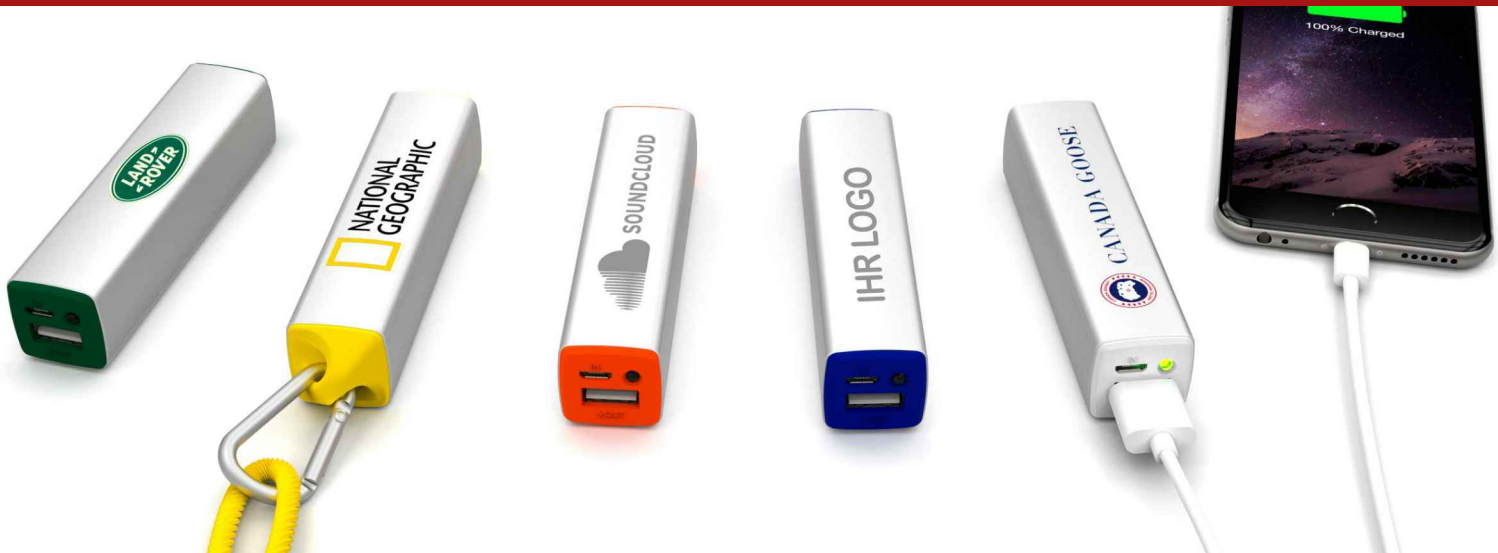

# Element

Die Element Powerbank ist ein schnittiges Produkt das als nützlicher Begleiter für Ihre Kunden fungieren kann. Die Hülle ist aus Aluminium und kann mit Siebdruck und Gravur versehen werden. Desweiteren gibt es eine nützliche LED Lampe.

<b>Leistung</b>	2200mAh, 2600mAh, 3000mAh, 3350mAh
<b>Farben</b>	
<b>Lieferzeit</b>	7 Werktage
<b>Bedruckung</b>	<div style="display: flex; justify-content: space-around;"><div style="border: 1px solid black; padding: 5px; background-color: #92d050; text-align: center;"><p>SCREEN PRINTING</p><p>1 - 4 COLORS</p></div><div style="border: 1px solid black; padding: 5px; background-color: #4682b4; text-align: center;"><p>LASER ENGRAVING</p></div><div style="text-align: center;"><p>INDIVIDUELLE GRAVUR</p></div></div>
<b>Verfügbare Fläche</b>	<div style="display: flex; justify-content: space-around;"><div style="text-align: center;"><p><b>Siebdruck</b></p><p>Fläche Vorderseite: 80mm X 13mm Fläche Rückseite: 80mm X 13mm</p></div><div style="text-align: center;"><p><b>Lasergravur</b></p><p>Fläche Vorderseite: 75mm X 13mm Fläche Rückseite: 75mm X 13mm</p></div></div> <div style="text-align: center; margin-top: 10px;"></div>
<b>Masse und Gewicht</b>	Länge: 104mm (4.09 inches) Breite: 23mm (0.91 inches) Höhe: 23mm (0.91 inches) Gewicht: 79 Gramm (2.79 ounces)
<b>Technische Spezifikationen</b>	Eingang: 5V/1A, Ausgang: 5V/1A Batterietyp: Lithium-Ionen-Akku Ladezeit (voll): 3-4 Stunden