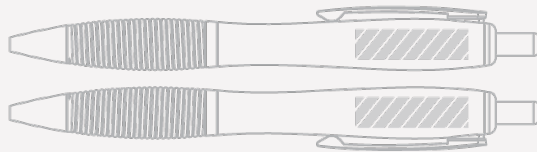

Ridge

Der Ridge Kugelschreiber ist aus Bambusholz, wodurch er einen natürlichen Look vermittelt und angenehm in der Hand liegt. Darüberhinaus vermittelt er durch die glatten Linien und dem strukturierten Griff aus Weizenstroh einen ultimativen Schreibkomfort. Mit dem stylischen silbernen Knopf kann die Mine mit einem Klick aus- und eingefahren werden und mit dem silbernen Clip können Sie den Ridge einfach an Notizblöcken, Dokumenten oder Mappen befestigen. Die Druckfläche kann mit Fotodruck oder Lasergravur gestaltet werden und bietet viel Platz für Ihr Logo oder Ihren Slogan. Kommen Sie heute noch auf uns zu und erhalten Sie Informationen zu den aktuellen Preisen, Mustern und Lieferzeiten.

Ridge

Farben

Lieferzeit

8 Werktage

Bedruckung

INDIVIDUELLE
GRAVUR

Verfügbare Fläche

Fotodruck

Fläche Vorderseite: 30mm X 8mm

Fläche Rückseite: 30mm X 8mm

Lasergravur

Fläche Vorderseite: 60mm X 6mm

Fläche Rückseite: 60mm X 6mm

Masse und Gewicht

Länge: 141mm (5.55 inches)

Diameter: 13mm (0.51 inches)