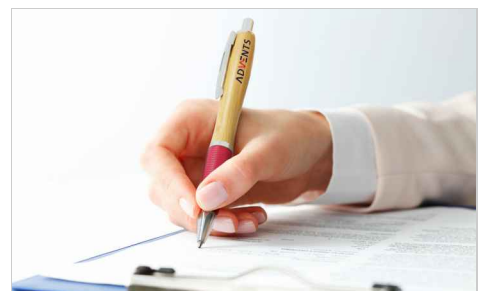

Ridge

Der Ridge Kugelschreiber ist aus Bambusholz, wodurch er einen natürlichen Look vermittelt und angenehm in der Hand liegt. Darüberhinaus vermittelt er durch die glatten Linien und dem strukturierten Griff aus Weizenstroh einen ultimativen Schreibkomfort. Mit dem stylischen silbernen Knopf kann die Mine mit einem Klick aus- und eingefahren werden und mit dem silbernen Clip können Sie den Ridge einfach an Notizblöcken, Dokumenten oder Mappen befestigen. Die Druckfläche kann mit Fotodruck oder Lasergravur gestaltet werden und bietet viel Platz für Ihr Logo oder Ihren Slogan. Kommen Sie heute noch auf uns zu und erhalten Sie Informationen zu den aktuellen Preisen, Mustern und Lieferzeiten.