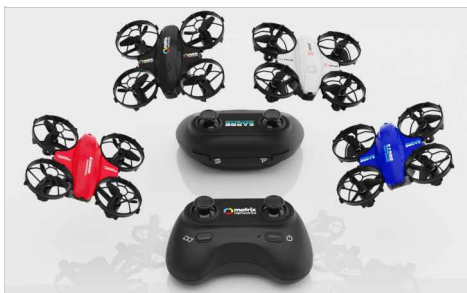

Die Drohne ist ein außergewöhnliches Werbemittel, welche ein Hit bei Ihren Mitarbeitern oder Kunden sein kann. Die einfache Steuerung macht es für jeden leicht, sie zu bedienen. Es gibt 3 Druckflächen auf der Drohne und eine auf der Fernbedienung. Kontaktieren Sie uns für weitere Informationen, Preise und Lieferzeiten.

Farben			
Lieferzeit	8 Werktage		
Bedruckung	 		
Verfügbare Fläche	<table><tr><td>Siebdruck Bereich oben: 6mm X 17mm</td><td>Fotodruck Bereich Seite: 14.8mm X 31.5mm Oberseite des Controllers: 85.5mm X 32mm</td></tr></table> 	Siebdruck Bereich oben: 6mm X 17mm	Fotodruck Bereich Seite: 14.8mm X 31.5mm Oberseite des Controllers: 85.5mm X 32mm
Siebdruck Bereich oben: 6mm X 17mm	Fotodruck Bereich Seite: 14.8mm X 31.5mm Oberseite des Controllers: 85.5mm X 32mm		
Masse und Gewicht	Länge: 83mm (3.27 inches) Breite: 90mm (3.54 inches) Höhe: 32mm (1.26 inches) Gewicht: 33 Gramm (1.16 ounces)		