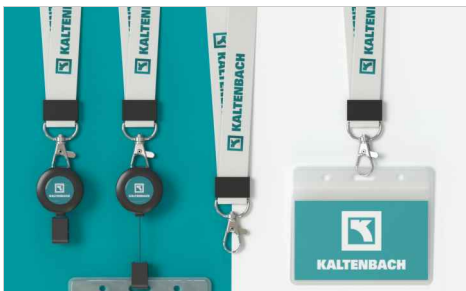

Summit

Das Summit-Schlüsselband kann mit Ihrem Design, Logo und mehr bedruckt werden – in echtem Stil. Das Summit-Schlüsselband besteht aus weichem Bambusgewebe und ist für den Einsatz bei Konferenzen, Meetings und Veranstaltungen konzipiert. Es verfügt über einen praktischen Metallverschluss und eine Sicherheitschnalle, die sich löst, wenn es hängen bleibt oder versehentlich daran gezogen wird.

Farben	<input type="radio"/>										
Lieferzeit	10 Werktage										
Bedruckung											
Verfügbare Fläche	<p>Fotodruck</p> <p>Summit 20 Druckfläche links: 450mm X 15mm Druckfläche rechts: 450mm X 15mm</p> <p>Summit 25 Druckfläche links: 450mm X 20mm Druckfläche rechts: 450mm X 20mm</p> 										
Masse und Gewicht	<table><thead><tr><th>Summit 20</th><th>Summit 25</th></tr></thead><tbody><tr><td>Länge: 520mm (20.47 inches)</td><td>Länge: 520mm (20.47 inches)</td></tr><tr><td>Breite: 24mm (0.94 inches)</td><td>Breite: 30mm (1.18 inches)</td></tr><tr><td>Höhe: 6.5mm (0.26 inches)</td><td>Höhe: 6.5mm (0.26 inches)</td></tr><tr><td>Gewicht: 16 Gramm (0.56 ounces)</td><td>Gewicht: 21 Gramm (0.74 ounces)</td></tr></tbody></table>	Summit 20	Summit 25	Länge: 520mm (20.47 inches)	Länge: 520mm (20.47 inches)	Breite: 24mm (0.94 inches)	Breite: 30mm (1.18 inches)	Höhe: 6.5mm (0.26 inches)	Höhe: 6.5mm (0.26 inches)	Gewicht: 16 Gramm (0.56 ounces)	Gewicht: 21 Gramm (0.74 ounces)
Summit 20	Summit 25										
Länge: 520mm (20.47 inches)	Länge: 520mm (20.47 inches)										
Breite: 24mm (0.94 inches)	Breite: 30mm (1.18 inches)										
Höhe: 6.5mm (0.26 inches)	Höhe: 6.5mm (0.26 inches)										
Gewicht: 16 Gramm (0.56 ounces)	Gewicht: 21 Gramm (0.74 ounces)										