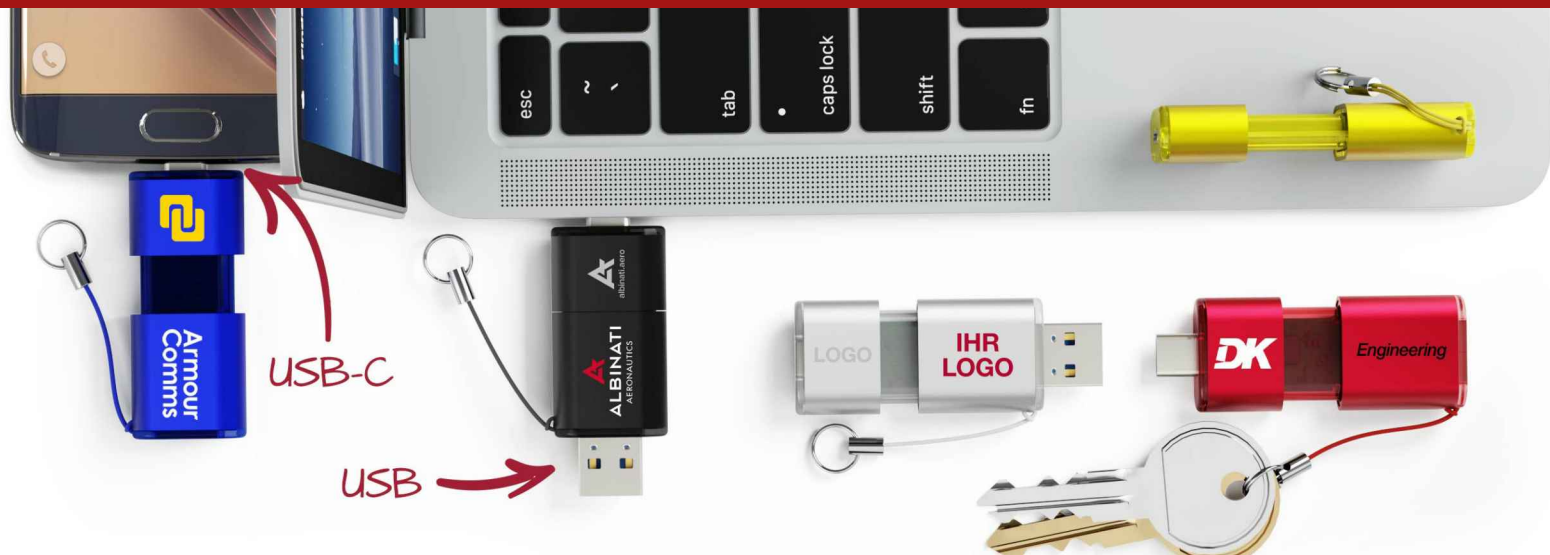

Shift

Unser Shift USB Stick verfügt über einen Standard-USB-Anschluss an einem Ende und einen USB-C-Anschluss am anderen Ende, welcher mit vielen der neuesten Computer, Laptops, Smartphones, etc. kompatibel ist. Mit dem praktischen Schiebemechanismus können Sie beide USB-Anschlüsse nach Belieben ein- und auschieben. Der Shift wird außerdem mit einem praktischen Band geliefert, welches sich leicht an einem Schlüsselbund oder Umhängeband befestigen lässt. Wir können Ihr Logo per Siebdruck oder Lasergravur beidseitig auf dem Stick anbringen. Erkundigen Sie sich noch heute nach unseren aktuellen Preisen und Liefermöglichkeiten.

Leistung	16GB, 32GB, 64GB, 128GB
Farben	
Lieferzeit	6 Werktage
Bedruckung	<div style="display: flex; align-items: center;"><div style="border: 1px solid black; padding: 5px; margin-right: 10px; background-color: #76923c; color: white; text-align: center;"><p>SCREEN PRINTING</p><p>1 - 4 COLORS</p></div><div style="border: 1px solid black; padding: 5px; margin-right: 10px; background-color: #2e75b6; color: white; text-align: center;"><p>LASER ENGRAVING</p></div><div style="text-align: center;"><p>INDIVIDUELLE GRAVUR</p></div></div>
Verfügbare Fläche	<div style="display: flex; justify-content: space-around;"><div style="text-align: center;"><p>Siebdruck</p><p>Fläche Vorderseite: 18mm X 11mm Fläche Rückseite: 11mm X 11mm</p><p></p></div><div style="text-align: center;"><p>Lasergravur</p><p>Fläche Vorderseite: 20mm X 10mm Fläche Rückseite: 12mm X 10mm</p></div></div>
Masse und Gewicht	Länge: 58mm (2.28 inches) Breite: 21.7mm (0.85 inches) Höhe: 10.5mm (0.41 inches) Gewicht: 12 Gramm (0.42 ounces)