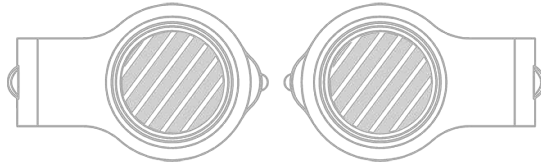

Light

Erhellen Sie Ihr nächstes Werbeprojekt mit unserem exklusiven Light Gadget USB Design. Durch Drücken der beiden beschriftbaren Seiten wird die integrierte LED aktiviert, so dass Ihre Kunden sie als praktische Schlüsselanhänger-Taschenlampe verwenden können.

Light

Leistung 2GB, 4GB, 8GB, 16GB, 32GB, 64GB, 128GB

Farben 

Lieferzeit 5 Werktage

Bedruckung

Verfügbare Fläche

Fotodruck

Fläche Vorderseite: 20.4mm X 20.4mm

Fläche Rückseite: 20.4mm X 20.4mm

Masse und Gewicht

Länge: 45.3mm (1.78 inches)

Breite: 28.4mm (1.12 inches)

Höhe: 9.7mm (0.38 inches)

Gewicht: 10.38 Gramm (0.37 ounces)