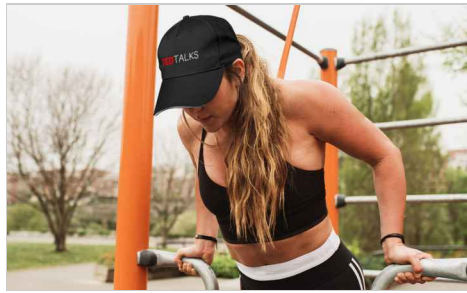

# Mode Plus

Die Mode Plus ist eine fantastische 5-Panel-Mütze, die mit unserem [Mode-Modell](#) verwandt ist. Das Schild der Mode Plus ist aufgrund der drei Paneele, aus denen das Schild besteht, dicker als bei der Standard-Mode-Mütze. Das mittlere Feld des Schirms ist in einer anderen Farbe als die beiden anderen Felder gehalten. Für das Branding stehen Ihnen sowohl Fotodruck als auch Stickerei zur Verfügung, und wir können Ihnen bei der Wahl der besten Branding-Option für Ihr eigenes Logo helfen. Die Mode Plus verfügt über einen verstellbaren Riemen zur Größenanpassung und kann bei Bedarf mit der Hand gewaschen werden.

# Mode Plus

<b>Farben</b>					
<b>Lieferzeit</b>	8 Werktage				
<b>Bedruckung</b>					
<b>Verfügbare Fläche</b>	<table><tr><td><b>Fotodruck</b> Fläche Vorderseite: 105mm X 45mm</td><td><b>Stickerei</b> Fläche Vorderseite: 115mm X 45mm</td></tr><tr><td></td><td></td></tr></table>	<b>Fotodruck</b> Fläche Vorderseite: 105mm X 45mm	<b>Stickerei</b> Fläche Vorderseite: 115mm X 45mm		
<b>Fotodruck</b> Fläche Vorderseite: 105mm X 45mm	<b>Stickerei</b> Fläche Vorderseite: 115mm X 45mm				
					
<b>Masse und Gewicht</b>	Circumference: 580mm (22.83 inches) Breite: 110mm (4.33 inches) Gewicht: 100 Gramm (3.53 ounces)				