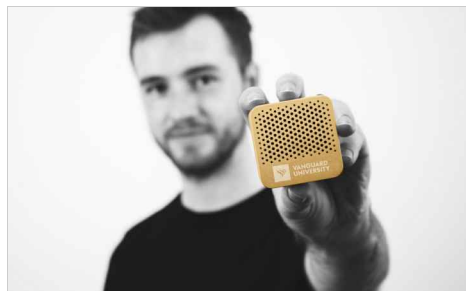

Tab

Der Tab ist ein atemberaubender Bluetooth®-Lautsprecher, welcher mit Ihrem Logo bzw. Werbespruch bedruckt oder graviert werden kann. Erhältlich in Silber, Gold oder Rose Gold ist der Tab sowohl leicht als auch tragbar und produziert auch hervorragende Klänge. Kompatibel mit allen großen Telefon- und Tablet-Marken.

Farben	
Lieferzeit	8 Werktage
Bedruckung	<div style="display: flex; align-items: center;"><div style="border: 1px solid black; padding: 5px; margin-right: 10px; text-align: center;"><p>SCREEN PRINTING</p><p>1 - 4 COLORS</p></div><div style="border: 1px solid black; padding: 5px; margin-right: 10px; text-align: center;"><p>LASER ENGRAVING</p></div><div style="text-align: center;"><p>INDIVIDUELLE GRAVUR</p></div></div>
Verfügbare Fläche	<p>Druckverfahren</p> <p>Bereich oben: 45mm X 12mm Fläche Vorderseite: 35mm X 22mm</p> <div style="display: flex; align-items: center;"></div>
Masse und Gewicht	<p>Länge: 52mm (2.05 inches) Breite: 52mm (2.05 inches) Höhe: 33mm (1.3 inches) Gewicht: 83 Gramm (2.93 ounces)</p>
Technische Spezifikationen	<p>Ausgangsleistung / Impedanz : 3W / 4Ω Frequenzbereich: 20Hz - 20KHz Bluetooth effektive Reichweite : 10m Batterie: 450mAh Lithium-Polymer 3.7V Betriebsdauer : 3 Stunden bei hoher Lautstärke, 4 Stunden bei niedriger Lautstärke Standby-Zeit: >100 Stunden (bei Nichtbenutzung)</p>