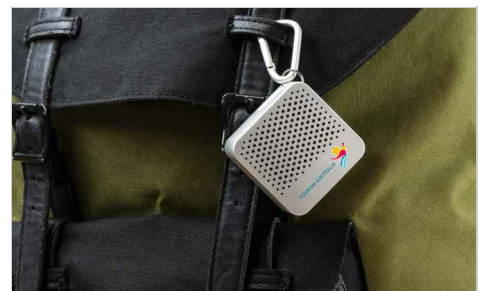

Tab

Der Tab ist ein atemberaubender Bluetooth®-Lautsprecher, welcher mit Ihrem Logo bzw. Werbespruch bedruckt oder graviert werden kann. Erhältlich in Silber, Gold oder Rose Gold ist der Tab sowohl leicht als auch tragbar und produziert auch hervorragende Klänge. Kompatibel mit allen großen Telefon- und Tablet-Marken.

Farben	
Lieferzeit	8 Werktage
Bedruckung	<div style="display: flex; align-items: center;"><div style="border: 1px solid black; padding: 5px; margin-right: 10px; text-align: center;"><p>SCREEN PRINTING</p><p>1 - 4 COLORS</p></div><div style="border: 1px solid black; padding: 5px; margin-right: 10px; text-align: center;"><p>LASER ENGRAVING</p></div><div style="text-align: center;"><p>INDIVIDUELLE GRAVUR</p></div></div>
Verfügbare Fläche	<p>Druckverfahren</p> <p>Bereich oben: 45mm X 12mm Fläche Vorderseite: 35mm X 22mm</p> <div style="display: flex; align-items: center;"></div>
Masse und Gewicht	<p>Länge: 52mm (2.05 inches) Breite: 52mm (2.05 inches) Höhe: 33mm (1.3 inches) Gewicht: 83 Gramm (2.93 ounces)</p>
Technische Spezifikationen	<p>Ausgangsleistung / Impedanz : 3W / 4Ω Frequenzbereich: 20Hz - 20KHz Bluetooth effektive Reichweite : 10m Batterie: 450mAh Lithium-Polymer 3.7V Betriebsdauer : 3 Stunden bei hoher Lautstärke, 4 Stunden bei niedriger Lautstärke Standby-Zeit: >100 Stunden (bei Nichtbenutzung)</p>